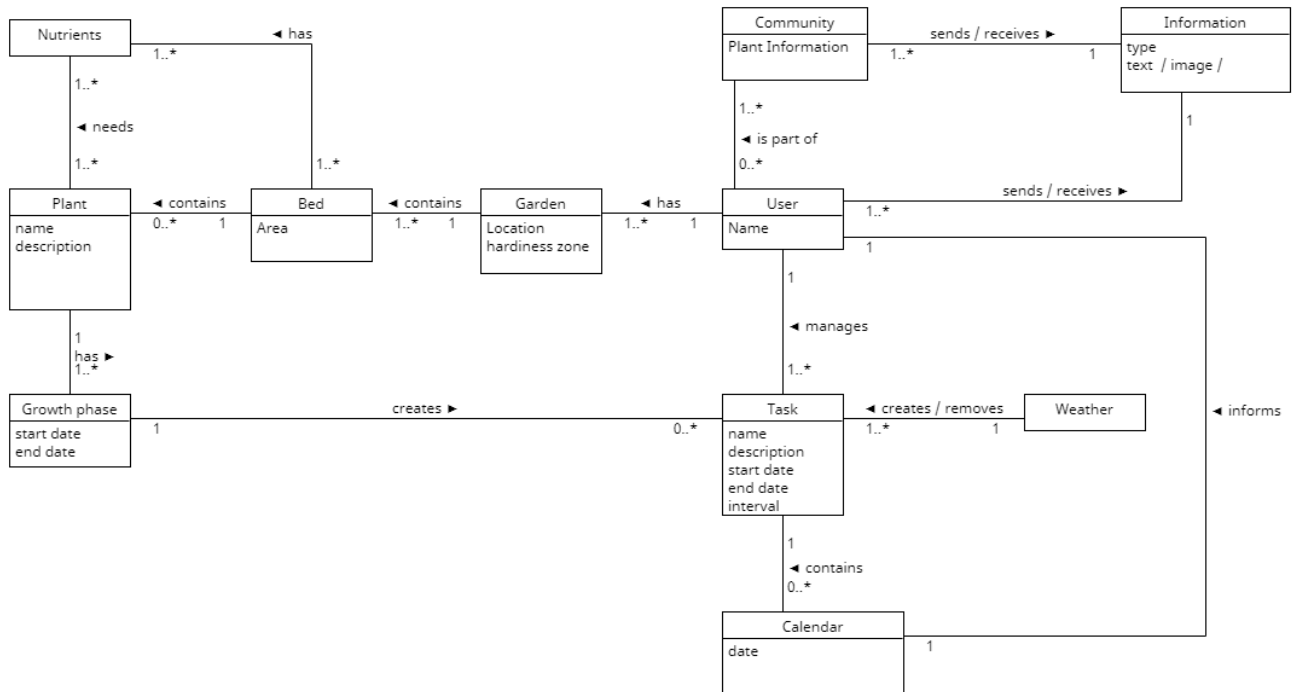

Unterrichtsaufgabe

LE 04 – Domänenlogik

Einheiten:

Bed Area ist eine metrische Einheit in m x m

Garden Location ist eine PLZ.

Growth Phase / Task / Calendar: Datum mit Tag, Monat und Jahr.

Task interval ist eine Anzahl von Tagen zB. 1, 7, 7n. (n ist eine ganze Zahl)

Garden hardiness zone ist eine vorgegebene Liste von Klimazonen.